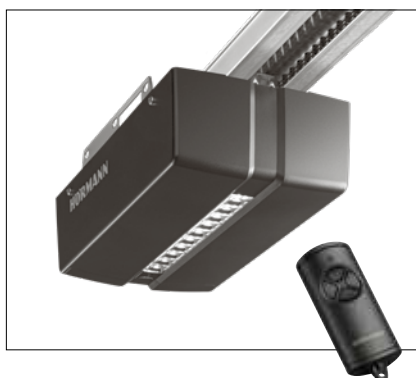

Dopłata

Napęd ProMatic

794 zł* cena bez VAT

977 zł (z 23% VAT)

Dopłata do bramy RenoMatic z napędem ProLift 500

- Z nowoczesnym systemem sterowania radiowego BiSecur i dodatkową wysokością otwarcia umożliwiającą wietrzenie garażu
- Nawet 2-krotnie** jaśniejsze oświetlenie z 10 diodami LED
- W komplecie jeden pilot HSE 4 BS z uchwytem na klucze