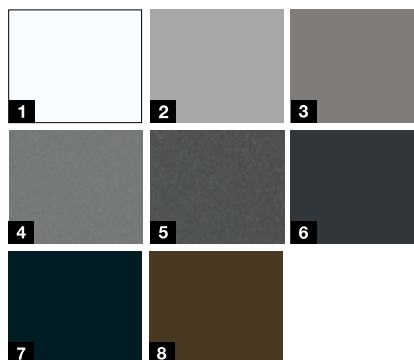

Kolory promocyjne***

- Biały RAL 9016
- Białe aluminium RAL 9006
- Szare aluminium RAL 9007
- Szare aluminium CH 907
- Antracytowy z efektem metalicznym CH 703
- Antracytowy RAL 7016
- Czarny RAL 9005
- Brazowy RAL 8028