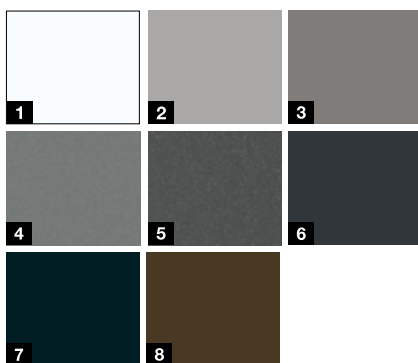

Kolory promocyjne***

1. 1 Biały RAL 9016
2. 2 Białe aluminium RAL 9006
3. 3 Szare aluminium RAL 9007
4. 4 Szare aluminium CH 907
5. 5 Antracytowy z efektem metalicznym CH 703
6. 6 Antracytowy RAL 7016
7. 7 Czarny RAL 9005
8. 8 Brązowy RAL 8028