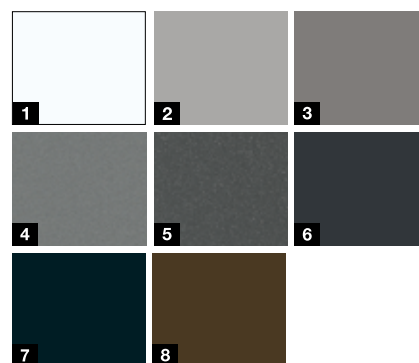

Wzór IP 020S

Wzór IP 410S¹⁾

Wzór IP 700S

Wzór IP 730S

Kolory promocyjne***

- 1 Biały RAL 9016
- 2 Białe aluminium RAL 9006
- 3 Szare aluminium RAL 9007
- 4 Szare aluminium CH 907
- 5 Antracytowy z efektem metalicznym CH 109
- 6 Antracytowy RAL 7016
- 7 Czarny RAL 9005
- 8 Brązowy RAL 8028

Kolory promocyjne***

- Biały RAL 9016
- Białe aluminium RAL 9006
- Szare aluminium RAL 9007
- Szare aluminium CH 907
- Antracytowy z efektem metalicznym CH 703
- Antracytowy RAL 7016
- Czarny RAL 9005
- Brazowy RAL 8028